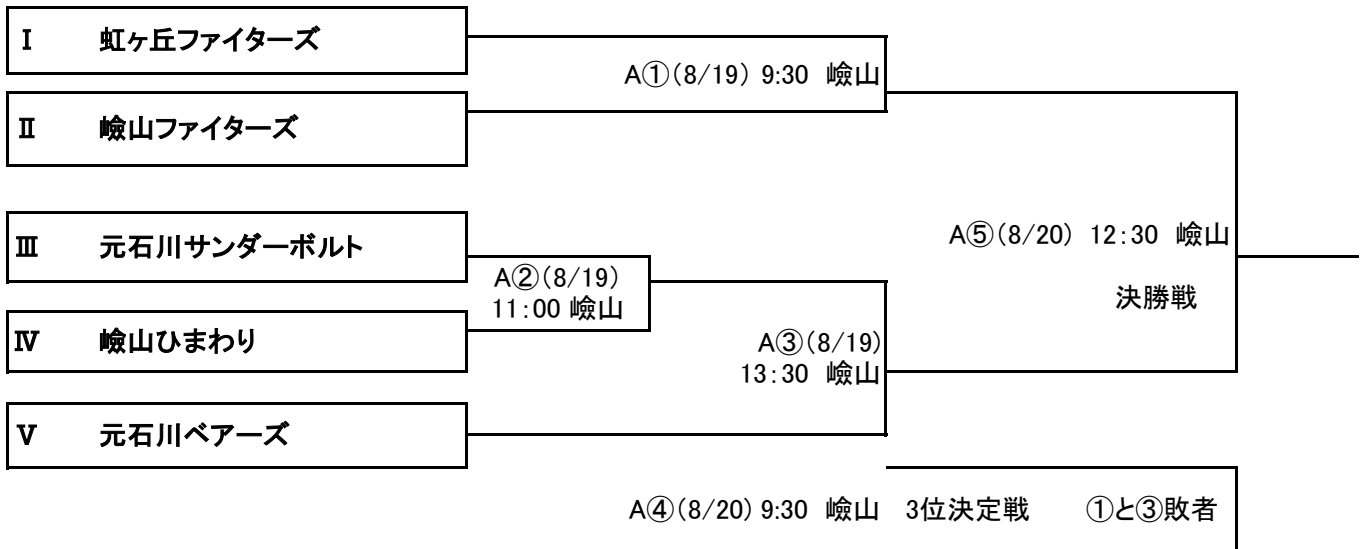

＜平成29年度 第40回すすき野大会 トーナメント表＞

■Aクラス

■Bクラス

18月19日(土)

開会式 8:30～ 嶮山G

＜Aクラス＞ 試合時間帯は組み合わせ決定調整後連絡

A① 9:30～	虹ヶ丘ファイターズ	vs	横浜嶮山ファイターズ	嶮山G
A② 11:00～	元石川サンダーボルト	vs	嶮山ひまわり	嶮山G
A③ 13:30～	元石川ベアーズ	vs	②の勝者	嶮山G
		vs		

駐車場係
7:15～8:30 嶮ファイ
8:30～9:00
10:00～11:00
13:30～14:30
最終:嶮ファイ

＜Bクラス＞ 試合時間帯及びグラウンドは組み合わせ決定調整後連絡

B① 10:00～	元石川ベアーズ	vs	元石川サンダーボルト	美西G
B② 13:00～	嶮山ひまわり	vs	虹ヶ丘ファイターズ	美西G

9:00～10:00 ベアーズ
10:30～11:30
最終:ベアーズ