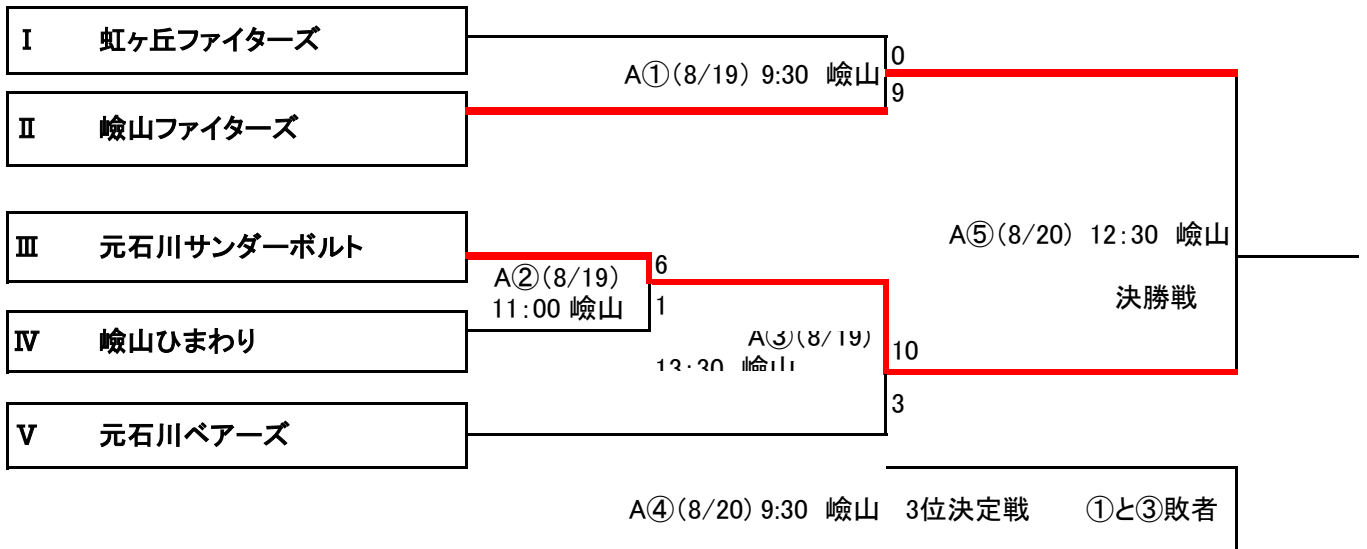

## ＜平成29年度 第40回すすき野大会 トーナメント表＞

### ■Aクラス