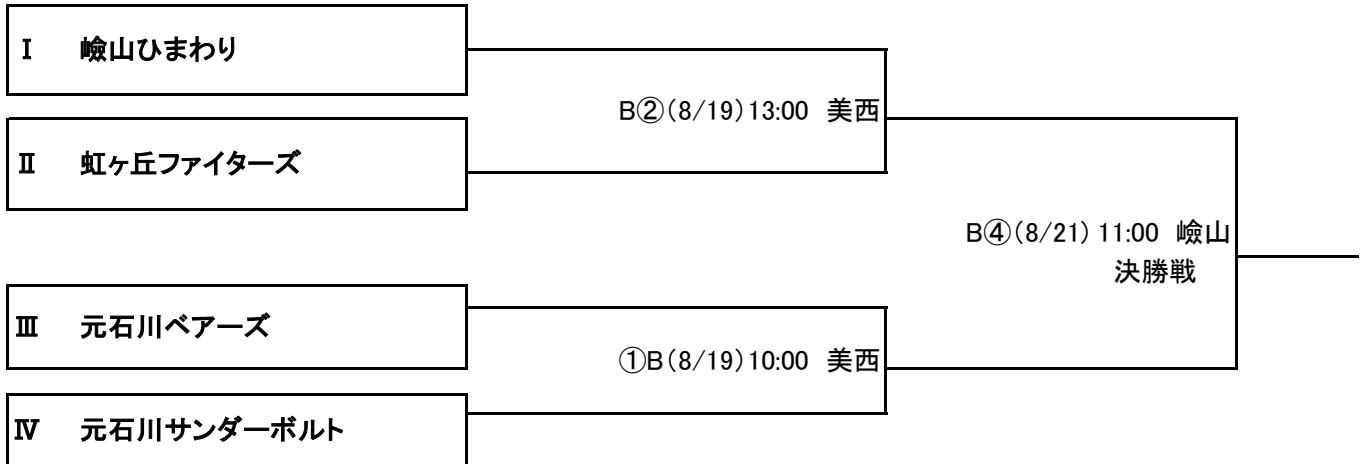

＜平成29年度 第40回すすき野大会 トーナメント表＞

■Aクラス

■Bクラス

18月19日(土)

開会式 8:30～ 嶮山G

＜Aクラス＞ 試合時間帯は組み合わせ決定調整後連絡

A① 9:30～	虹ヶ丘ファイターズ	vs	横浜嶮山ファイターズ	嶮山G
A② 11:00～	元石川サンダーボルト	vs	嶮山ひまわり	嶮山G
A③ 13:30～	元石川ベアーズ	vs	②の勝者	嶮山G
		vs		

駐車場係
7:15～8:30 嶮ファイ
8:30～9:00
10:00～11:00
13:30～14:30
最終:嶮ファイ