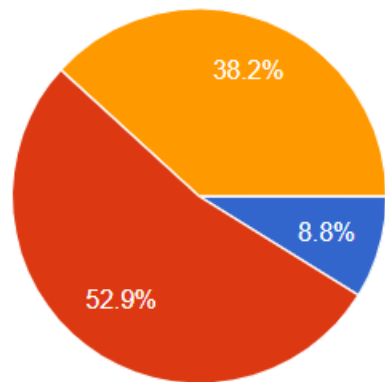

アンダーシャツの色

34 件の回答

- 赤 (公式戦も練習時も現状のものを継続)
- 紺 (公式戦用・練習時は紺・赤どちらも可)
- どちらでも可